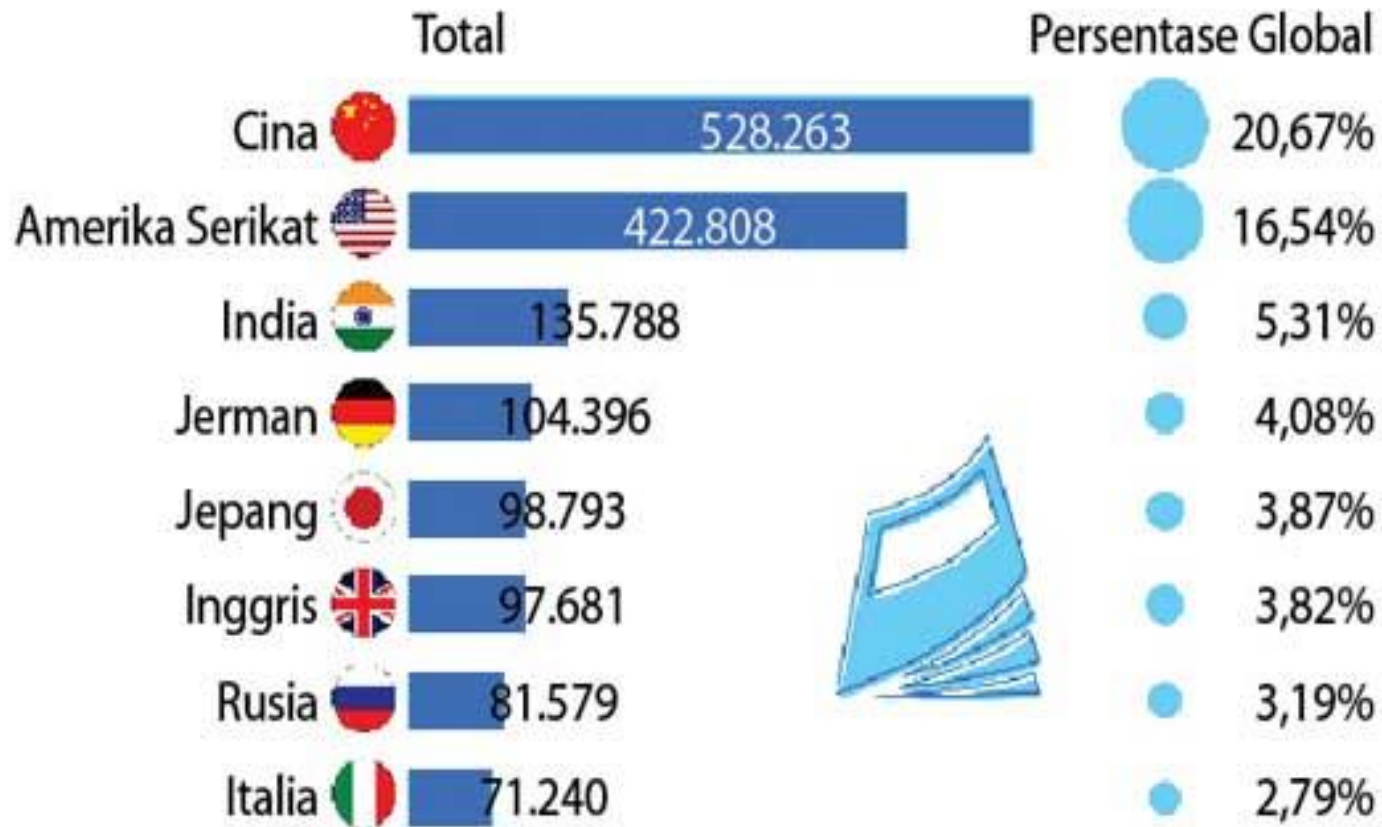

RANKING PUBLIKASI DUNIA

* JUMLAH PUBLIKASI YANG TERBIT DALAM JURNAL ILMIAH PADA 2018

SUMBER: STATISTA.COM, IDC

RANKING PUBLIKASI INDONESIA

ruang
kerja
by Ruanggera

INDONESIA JUARAI PUBLIKASI ILMIAH

No	Negara	Jumlah	Jurnal	Prosiding
1	Indonesia	33.183	12.734	19.399
2	Malaysia	32.988	21.219	8.313
3	Singapura	22.514	14.659	4.245
4	Thailand	18.365	12.810	3.643
5	Vietnam	8.806	6.219	1.590
6	Filipina	3.868	2.481	912

*Scopus, Juli 2019